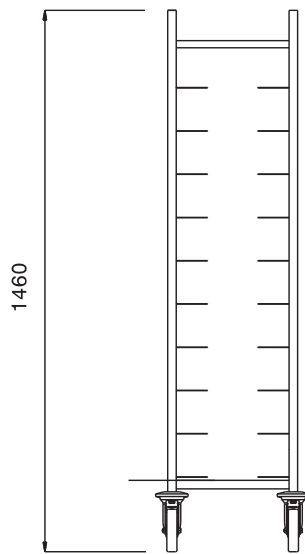

Omschrijving

Product Nr.

Geheel open transportwagen met 1 compartiment met 10 paar geleiders voor zowel 1/1 gastronorm (325x530 mm) of euronorm (370x530 mm) dienbladen. Geleiderafstand van 105 mm. Uitgevoerd met een afneembaar bovenblad. Gelast buisframe 25x25 mm van roestvrijstaal AISI304. Afneembaar bovenblad, verdiept uitgevoerd. Dienbladgeleiders vervaardigd van verchroomd stalen draadstangen. 4 zwenkwielen Ø 125 mm, 2 met rem, met 4 stootringen.

Uitvoering

- Frame van roestvrijstalen buis 25x25 mm, volledig gelast.
- Het gegalvaniseerd en verchroomd stalen geleiderrek kan omhoog en omlaag geschoven worden om te reinigen.
- Verwijderbaar bovenblad voor flessen, glazen of ander serviesgoed.
- Geschikt voor 10 stuks GN dienbladen of containers, geplaatst in een enkele rij.
- Vier zwenkwielen Ø125 mm, 2 met rem, voorzien van kunststof bumpers en gaffels van verchroomd gegalvaniseerd staal.

Constructie

- Volledig van roestvrijstaal 1.4301 (AISI304).

Goedkeuring _____

Front aanzicht

Zij aanzicht

Boven aanzicht

Algemene gegevens

Externe afmetingen, lengte 361128 (RTT10)	515 mm
Externe afmetingen, breedte	610 mm
Externe afmetingen, hoogte	1460 mm
Wiel materiaal	Verzinkt
Wiel diameter	Ø 125
Gewicht, netto	25 kg